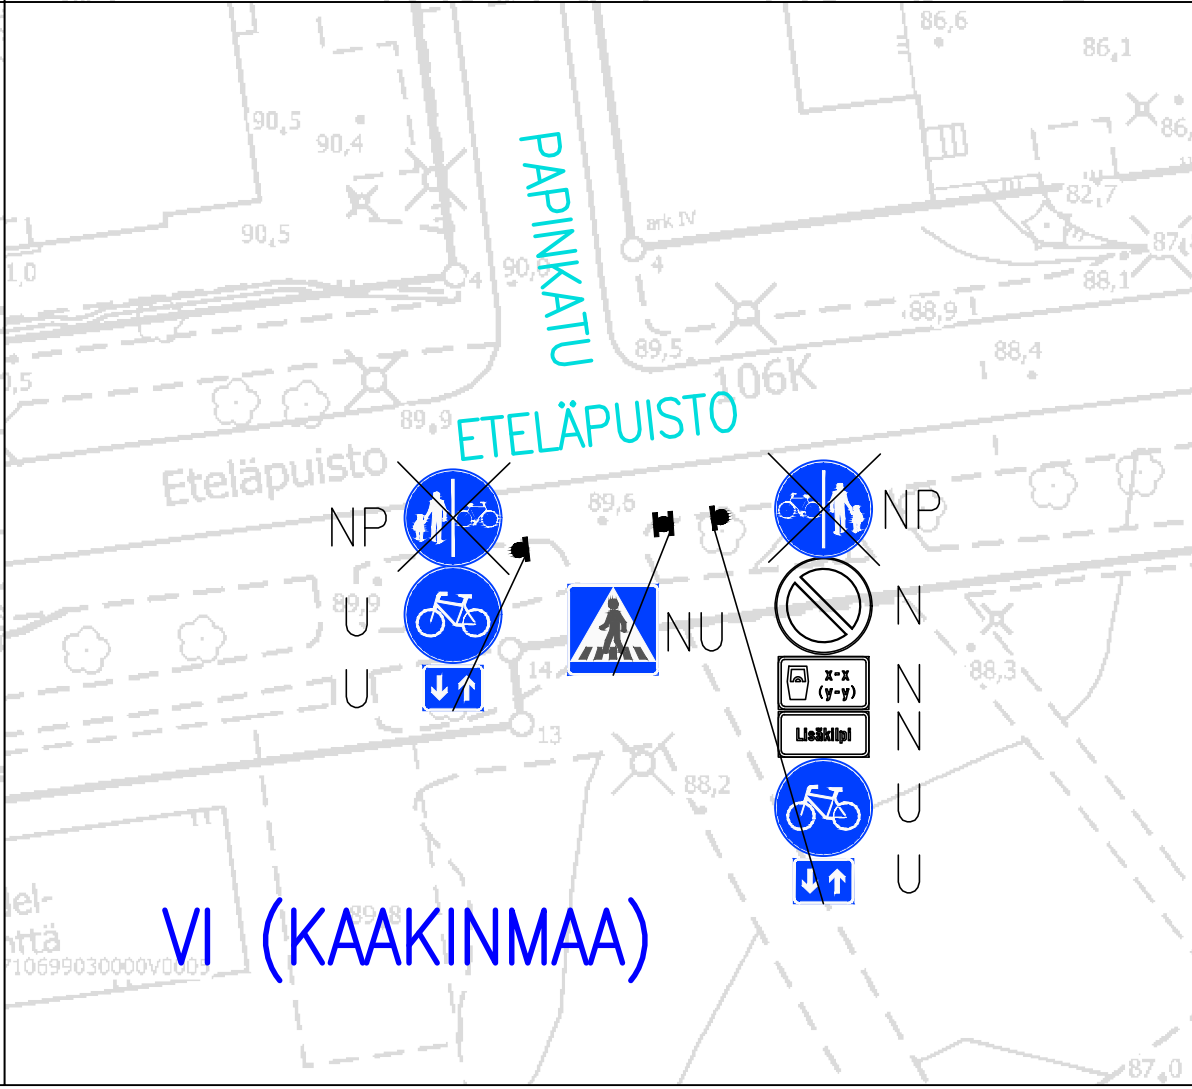

LIIKENTEENOHJAUS, MERKINTÖJEN SELITYS:

NU	NYKYINEN LIIKENNEMERKKI UUSITAA
U	UUSI LIIKENNEMERKKI SJOITETAAN OSOITETTUUN PAKKAAN
NP	NYKYINEN LIIKENNEMERKKI POISTETAAN
N	NYKYINEN LIIKENNEMERKKI SÄILYY ENNALLAAN

KOULUKATU–ETELÄPUISTO
Koulukadun ja Eteläpuiston pyöriteiden merkitseminen VI (KAAKINMAA)
Liikennemerkkisuunnitelma
Piir.no: 1/21794
10.2.2022 / JUu