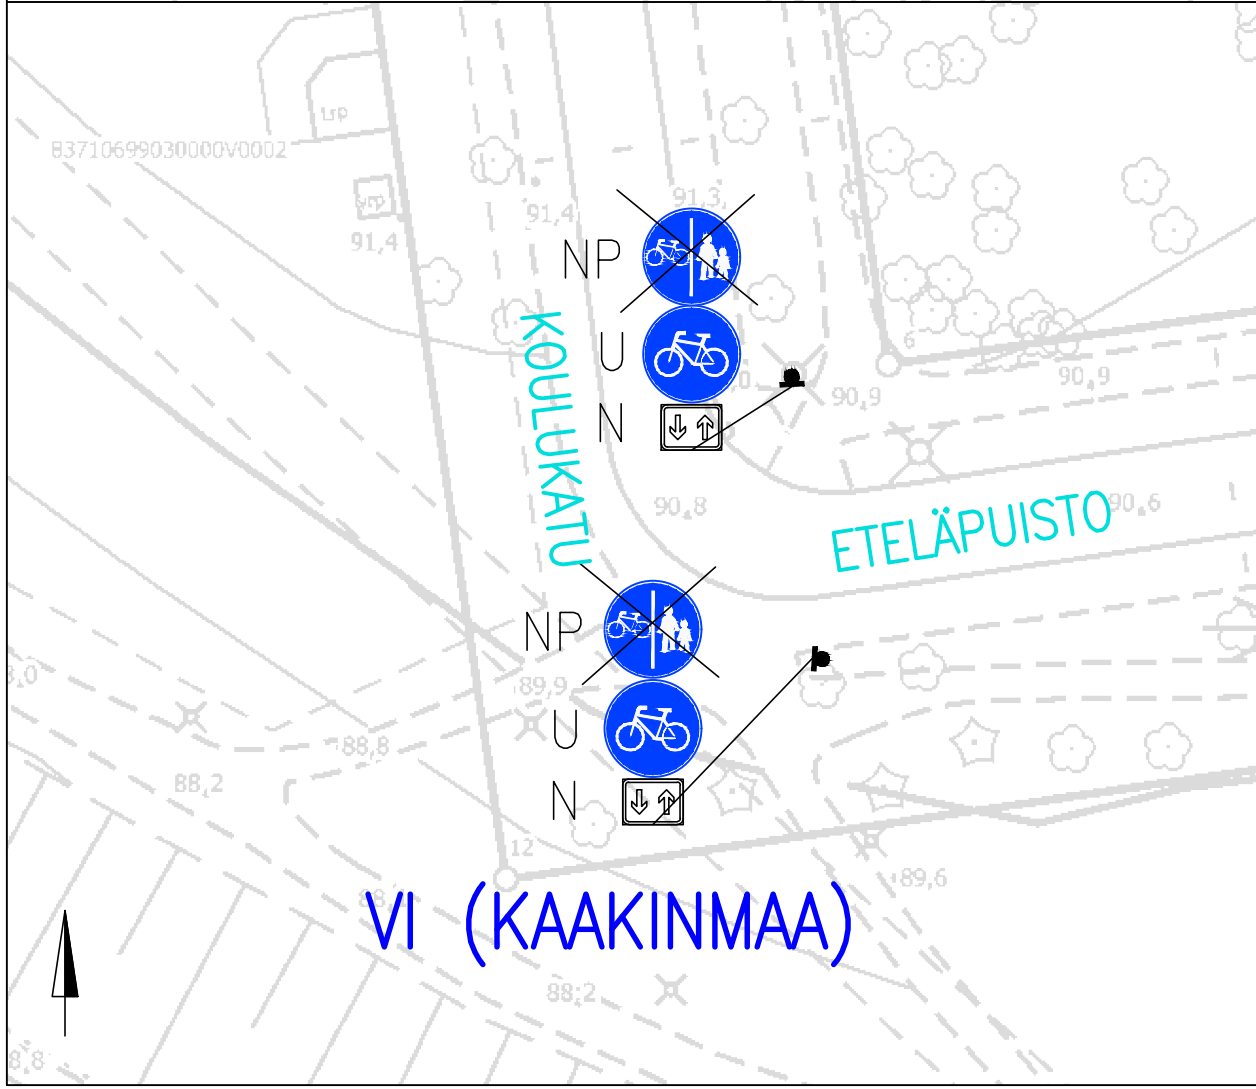

LIIKENTEENOHJAUS, MERKINTÖJEN SELITYS:

NU	NYKYINEN LIIKENNEMERKKI UUSITAA
U	UUSI LIIKENNEMERKKI SJOITETAAN OSOITETTUUN PAKKAAN
NP	NYKYINEN LIIKENNEMERKKI POISTETAAN
N	NYKYINEN LIIKENNEMERKKI SÄILYY ENNALLAAN

KOULUKATU–ETELÄPUISTO
Koulukadun ja Eteläpuiston pyöriteiden merkitseminen VI (KAAKINMAA)
Liikennemerkkisuunnitelma
Piir.no: 1/21794
10.2.2022 / JUu